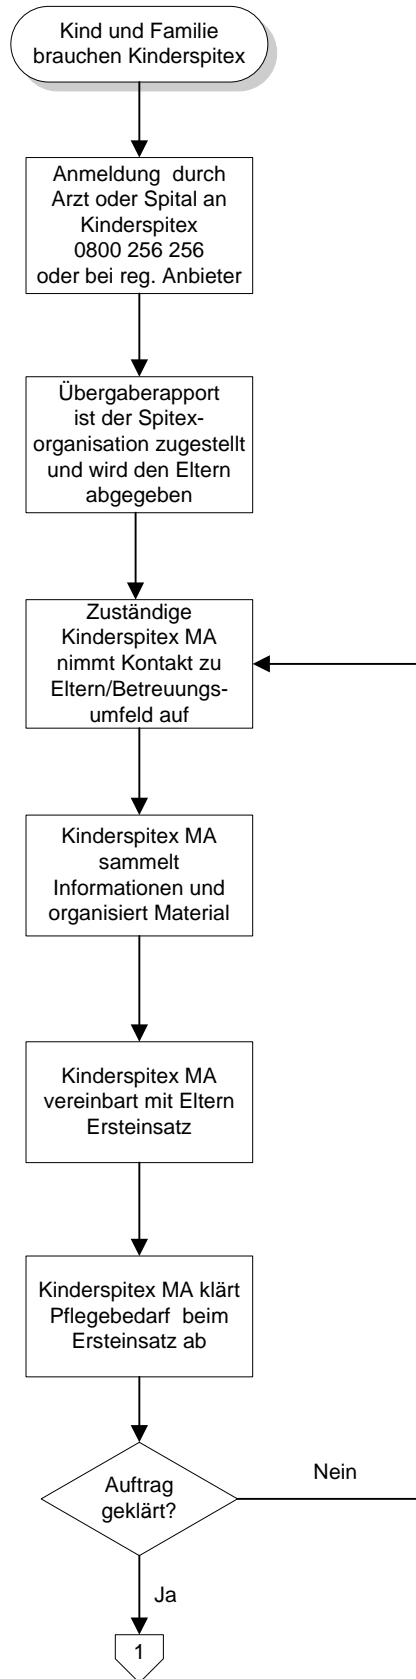

SPITEX BERN	Betreuungsprozess
Prozessablauf	Kinderspitex Kanton Bern

erstellt / geändert am: 15.12.11 von: BM und Stab. / QSM	geprüft am: von: BM und Stab	freigegeben am: von:	ersetzt Version vom: (Erstversion)	Seite 1 von 2
© SPITEX BERN		P:\Prozessmanagement\Prozessdokumente\Prozessmodell mit allen Prozessen.pdf		